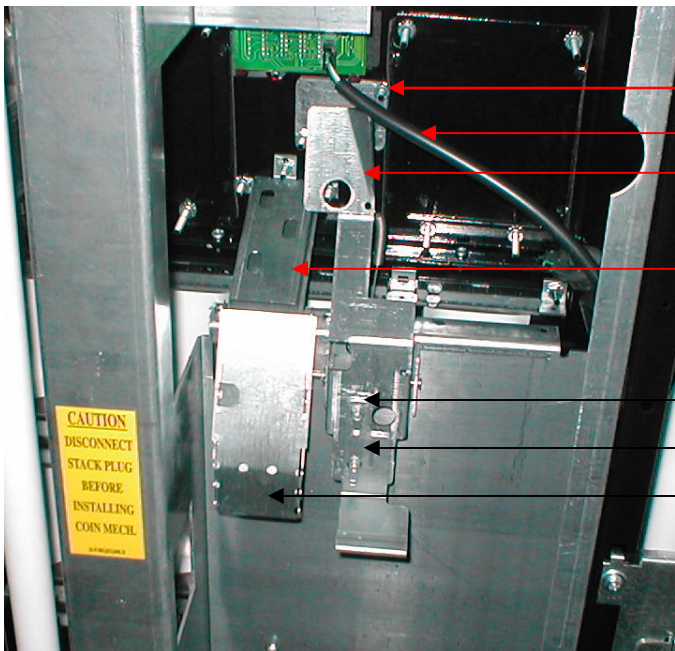

**COCA-COLA LMV
LEAN MARKETING VENDER DOOR 501E & 276E S3D
First production 6894CB
PRELIMINARY PARTS LIST**

- 16
- 61/62
- 15
- 17
- 60/3
- 58
- 8
- 7
- 6
- 43
- 11
- 59
- 23

- 5
- 49
- 31A
- 4
- 31C
- 31B
- 26