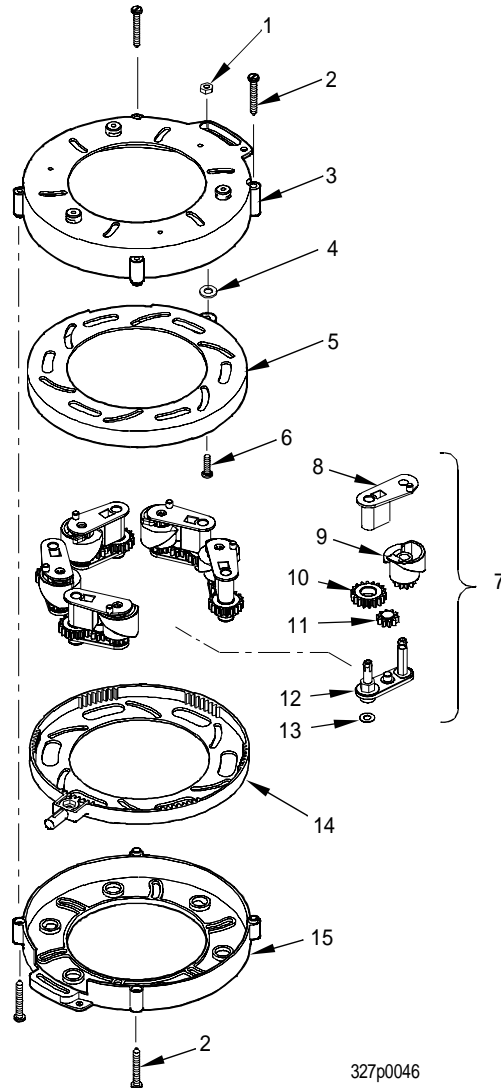

Hot Drink Center Parts Manual

TABLE 24. CUP RING ASSEMBLY

INDEX	PART NUMBER	DESCRIPTION	QTY
1	3143011	NUT #8-32 SELF LOCKING	1
2	6332052	SCREW - #8-16 X 1.25 PHS - PLASTITE	4
3	6333004	HOUSING - CUP RING	1
4	6114121	WASHER ROLLER	1
5	6333011	ADJUSTER RING - INTERNAL	1
6	3143009	SCREW #8-32 X .50 PHS W/LW	1
7	6333007	CAM & GEAR ASSEMBLY	6
8	6333006	RETAINER - CAM	6
9	6333012	CAM - CUP - UNIVERSAL	6
10	6233126	GEAR - 18 TOOTH	6
11	6233127	GEAR - 10 TOOTH	6
12	6333005	ARM - CAM	6
13	6234628	WASHER - PAPER MECH.	6
14	6333010	GEAR RING - INTERNAL	1
15	6333009	HOUSING - CUP RING	1

Figure 24. Cup Ring Assembly

Hot Drink Center Parts Manual

TABLE 25. ACTUATOR ASSEMBLY - CUP RING

INDEX	PART NUMBER	DESCRIPTION	QTY
	6233031	ACTUATOR ASSEMBLY - CUP RING	REF
1	1451097	SCREW - #8-32 X .31 HEX HD T.F. - BLACK	2
2	6233040	RAMP - ACTUATOR	1
3	6233009	CAM - ACTUATOR	1
4	6233032	ACTUATOR - CUP RING	1